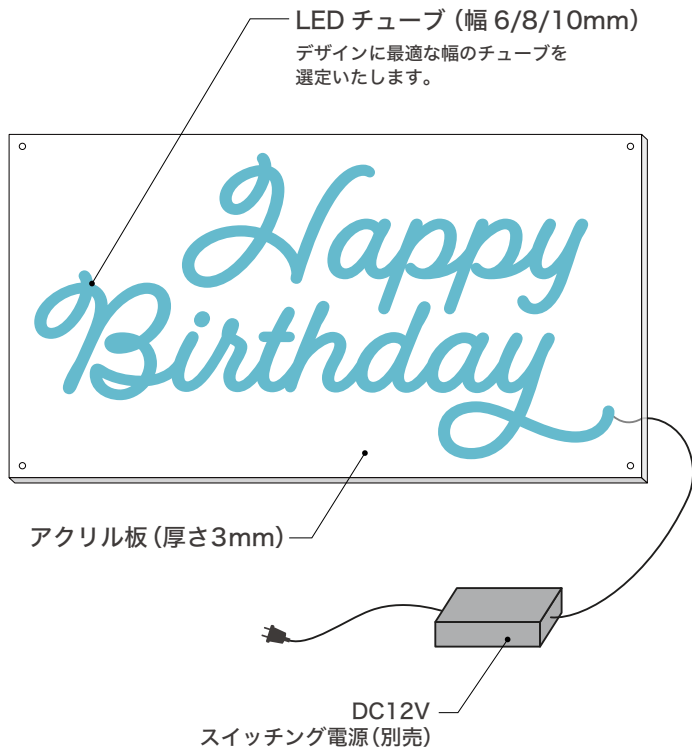

■好きな写真や文字をもとに、オリジナルデザインを作成いたします！

■全体図

■カラーバリエーション

⚠ 安全に関するご注意

- お客様による製品の分解や修理、改造は絶対に行わないで下さい。分解や修理、改造を行った場合に起こった故障、事故については一切の責任を負いかねます。
- 取付け、取外しや清掃の時は必ず電源を切って下さい。
- 配線工事は、電気設備技術基準・内線規定を遵守して行って下さい。正しい工事を行わなかった場合、火災・感電・故障の原因となります。
- 3年に1度は工事店等の専門店による点検をお受け下さい。点検せずに使い続けるとまれに火災・感電・落下などに至る場合があります。

SHUFFLE シャッフル株式会社
<http://www.shuffleinc.jp>

大阪オフィス
〒530-0043 大阪市北区天満4-15-18
TEL:06-4801-8900 FAX:06-4801-9125
E-mail:info@shuffleinc.jp