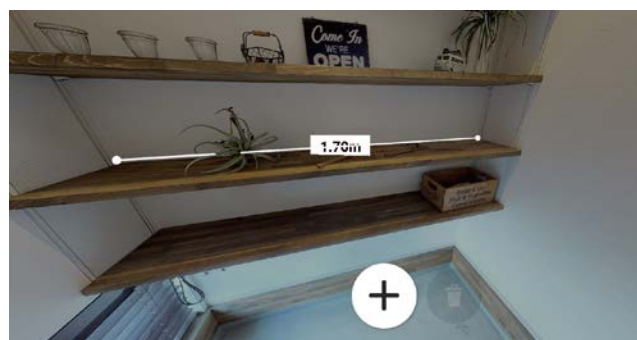

4 測定機能

事前にサイズが計測できるため、物の置き場所や導線計画など、あらかじめの検討が可能です。

どうぞお気軽にお問い合わせください！

Shuffle シャッフル株式会社

大阪オフィス
〒530-0043 大阪市北区天満 4-15-18
TEL:06-4801-8900 FAX:06-4801-9125
<https://www.shuffleinc.jp>