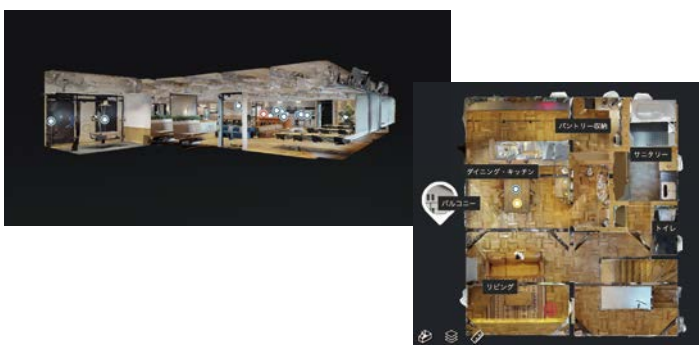

本納品

1 リンク機能

指定のポイントにテキスト・リンク・動画を埋め込むことができるため、空間の中で商品情報の説明が可能に。

2 ハイライト表示

特に見せたい箇所を抽出して目次のように表示ができ、クリックすることで見たいポイントまで飛ぶことができます。

3 ドールハウスビュー

俯瞰・真上からのビューに切り替えることで、全体のイメージを立体的に見せたり全体の構造が把握しやすくなります。各部屋の説明を加えることもできます。