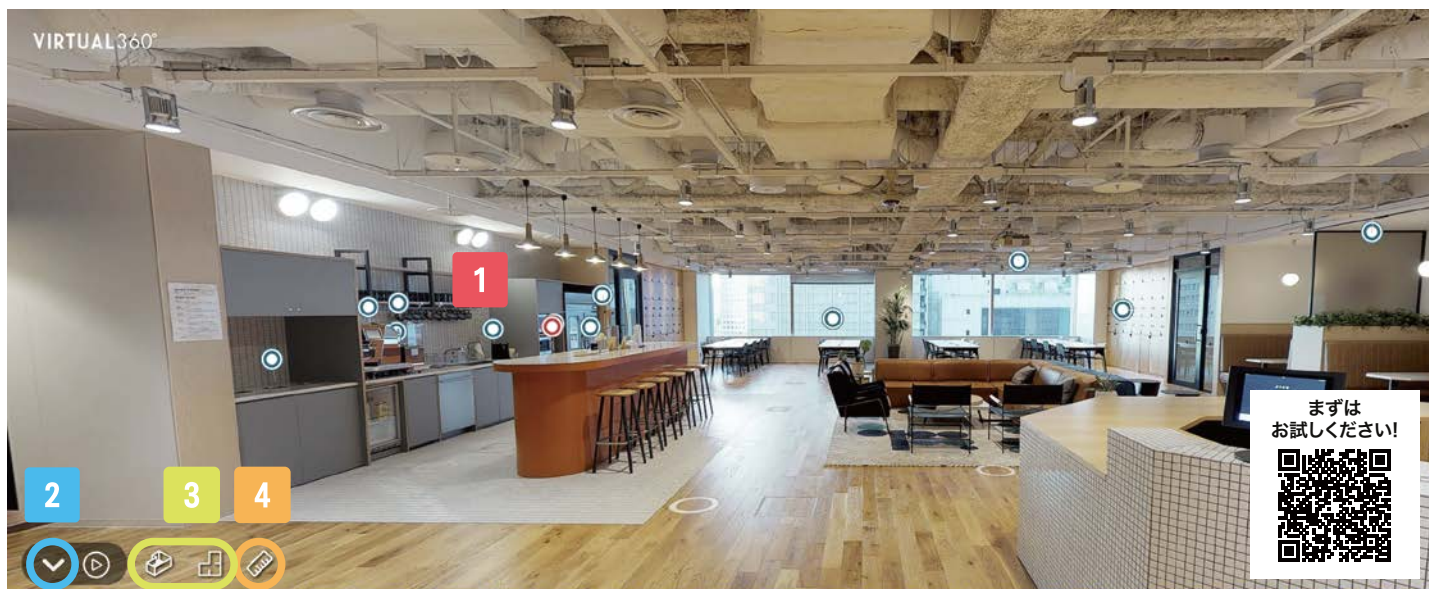

「空間」+「情報」のリアルな体験

360°
VR撮影

バーチャル施設案内サービス

まずは
お試しください!

実際に足を運ばなくても施設を自由に歩き回るバーチャル体験ができる施設案内サービス。
施設内のイメージを掴んでいただきやすくなるため、成約率や業務効率のアップにも繋がります。
リンク機能やサイズ計測機能などの便利な機能も充実。様々な角度からお客様へアプローチが可能です。

前もって施設の見学が可能なので

成約率アップ

見学の対応に取られていた時間が少なくなり

業務効率アップ

360°VR撮影 4つのポイント

- ①専用ゴーグル不要、PCやスマホで気軽に体験!
- ②見学してから検討していただけるので成約率アップ!
- ③空間の中から動画や問合せフォーマットへ直接リンク!
- ④サイズ計測機能付きで事前の計画が立てやすい!

●このような施設におすすめです!

オフィス紹介

ブライダル会場

ホール/会館

不動産内見

サービスの流れ

ご注文

打ち合わせ

ロケハン・日程調整・素材提供など

撮影・編集

仮納品

撮影から最短7営業日

本納品

1 リンク機能

指定のポイントにテキスト・リンク・動画を埋め込むことができるため、空間の中で商品情報の説明が可能に。

2 ハイライト表示

特に見せたい箇所を抽出して目次のように表示ができ、クリックすることで見たいポイントまで飛ぶことができます。

3 ドールハウスビュー

俯瞰・真上からのビューに切り替えることで、全体のイメージを立体的に見せたり全体の構造が把握しやすくなります。各部屋の説明を加えることもできます。