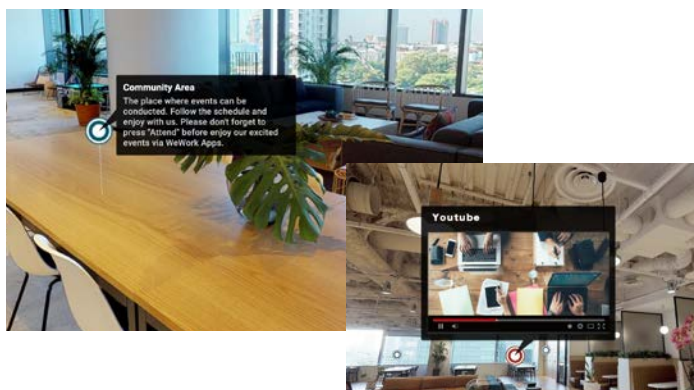

「空間」+「情報」のリアルな体験

360°
VR撮影

バーチャル施設案内サービス

まずは
お試しください!

実際に足を運ばなくても施設を自由に歩き回るバーチャル体験ができる施設案内サービス。
施設内のイメージを掴んでいただきやすくなるため、成約率や業務効率のアップにも繋がります。
リンク機能やサイズ計測機能などの便利な機能も充実。様々な角度からお客様へアプローチが可能です。

前もって施設の見学が可能なので

成約率アップ

見学の対応に取られていた時間が少なくなり

業務効率アップ

360°VR撮影 4つのポイント

- ①専用ゴーグル不要、PCやスマホで気軽に体験!
- ②見学してから検討していただけるので成約率アップ!
- ③空間の中から動画や問合せフォーマットへ直接リンク!
- ④サイズ計測機能付きで事前の計画が立てやすい!

●このような施設におすすめです!

オフィス紹介

ブライダル会場

ホール/会館

不動産内見

サービスの流れ

ご注文

打ち合わせ

ロケハン・日程調整・素材提供など

撮影・編集

仮納品

撮影から最短7営業日

本納品

1 リンク機能

指定のポイントにテキスト・リンク・動画を埋め込むことができるため、空間の中で商品情報の説明が可能に。

2 ハイライト表示

特に見せたい箇所を抽出して目次のように表示ができ、クリックすることで見たいポイントまで飛ぶことができます。

3 ドールハウスビュー

俯瞰・真上からのビューに切り替えることで、全体のイメージを立体的に見せたり全体の構造が把握しやすくなります。各部屋の説明を加えることもできます。